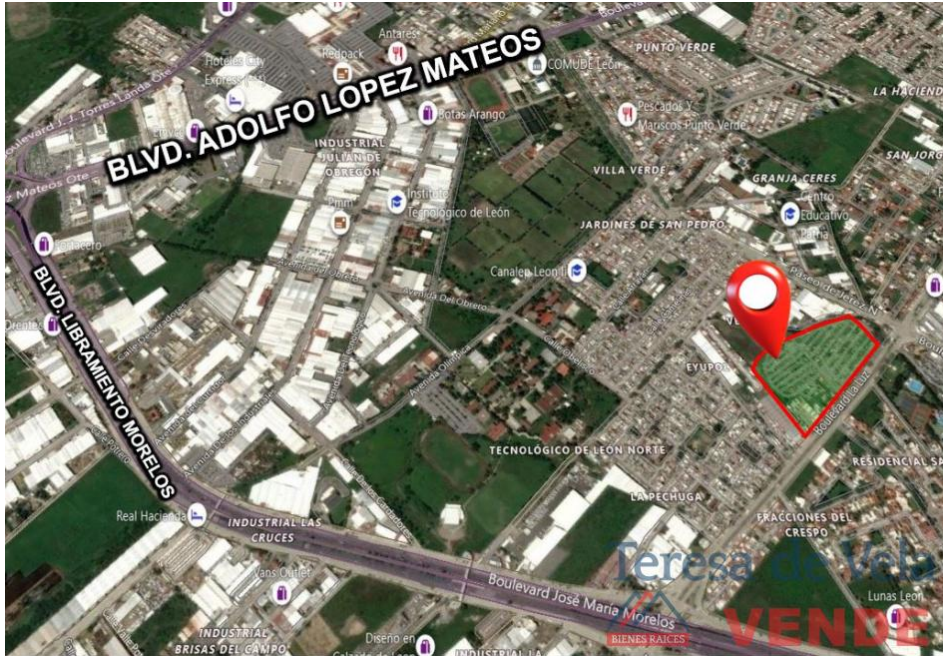

BLVD. LA LUZ Y PASEO DE JEREZ

León

Fracción San Pedro

RENTA
\$840,000 MXN

**CARACTERISTICAS
PRINCIPALES**

Terreno de 12,000 mts disponible
completo o por mitad según el proyecto

INFORMACIÓN DEL INMUEBLE

Especificaciones

Categoría: Terrenos

Superficie
12000m2