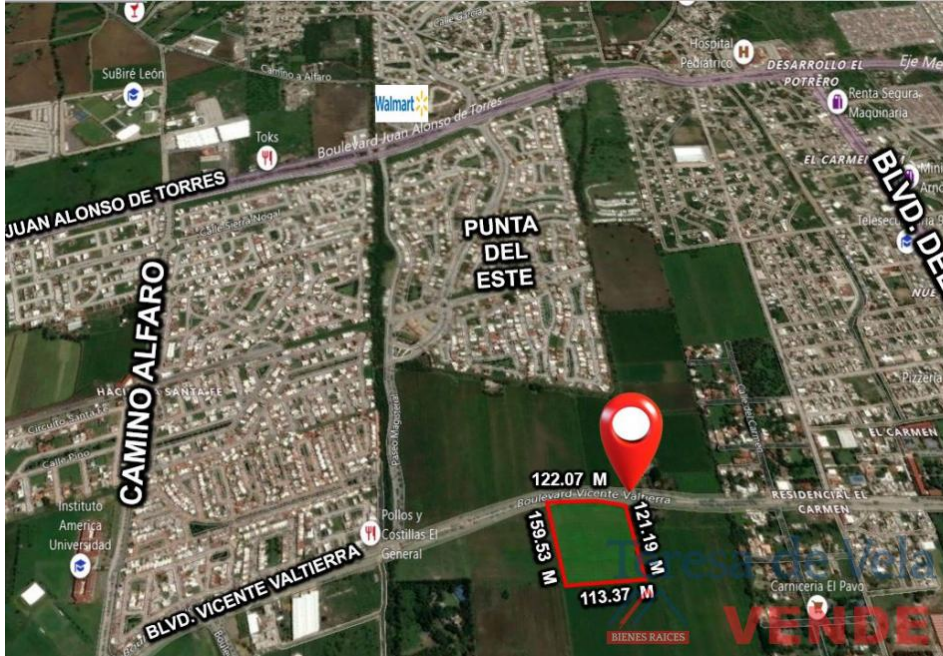

BLVD. VICENTE VALTIERRA

León

Jesús María

RENTA
\$840,000 MXN

**CARACTERISTICAS
PRINCIPALES**

Terreno 17,000 mts disponible, precio de Renta según proyecto.

INFORMACIÓN DEL INMUEBLE

Especificaciones

Categoría: Terrenos

Superficie
17000m2