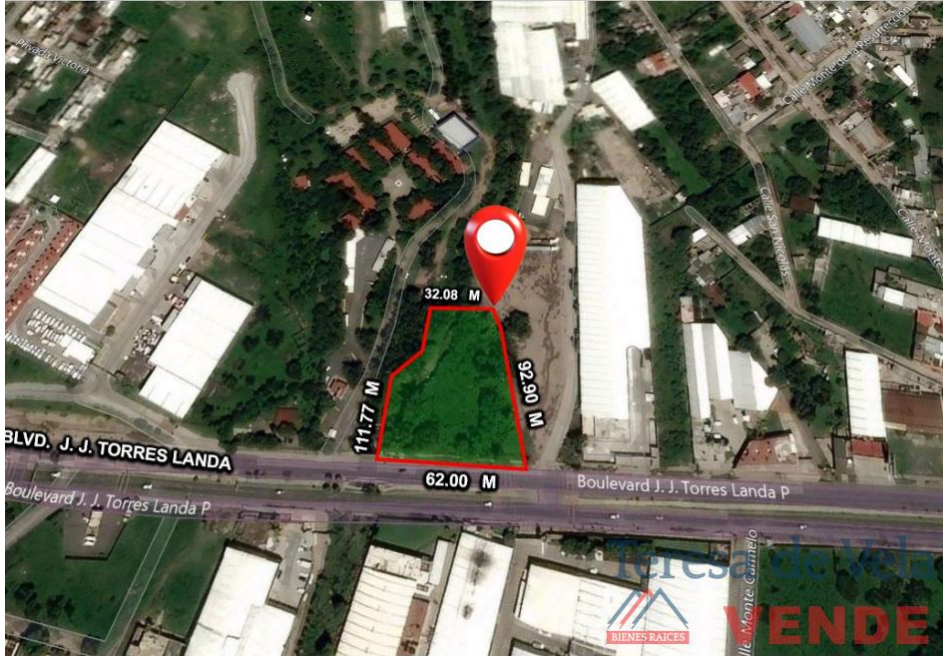

## BLVD. JUAN JOSE TORRES LANDA

León

Monte Cristo

**RENTA**  
**\$225,000 MXN**

**CARACTERISTICAS  
PRINCIPALES**

Terreno con 62.00 mts de frente a Blvd.  
superficie 4,500 mts

### Especificaciones

Categoría: Terrenos

**Superficie**  
4500m2